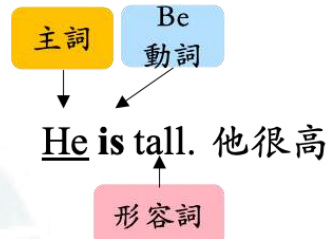

讓我們從以上中句子中挑選幾句分析結構：

表狀態

表外表

表心情

表個性

 表達「在...」，換言之就是表達「人事物所在的位置」。

參考公式：

「主詞(S) + **Be 動詞** + 介系詞(*prep.*) + 地方」